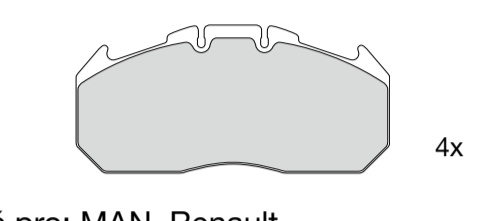

Vhodné pro: DAF, Scania, MAN,
Mercedes, Setra, VDL
s Knorr-Bremse SB7/SN7

327 929 156 00 29131 W410

winkler E11 90R-02A0895/15821