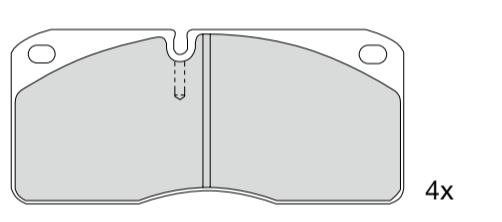

327 929 067 00 29067 W410

winkler E11 90R-02A0895/14886

Vhodné pro: Iveco, Renault
s Meritor B-Frame

327 929 115 00 29183 W410

winkler E11 90R-02A0895/14078

Vhodné pro: MAN
s Knorr-Bremse SB5/SN5

327 929 088 00 29088 W410