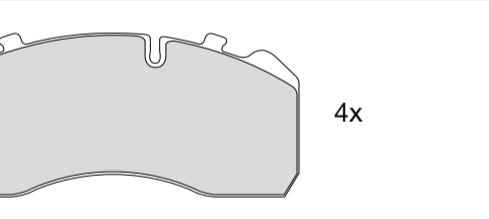

NÁKLADNÍ VOZIDLO / AUTOBUS / PŘÍVĚS

327 929 095 00 29095 W410

winkler E11 90R-02A0895/14888