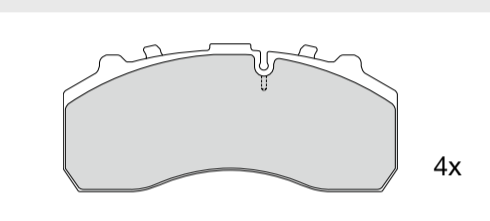

Vhodné pro: Scania
s Knorr-Bremse SN7

327 929 059 00 29087 W410

winkler E11 90R-02A0895/14889