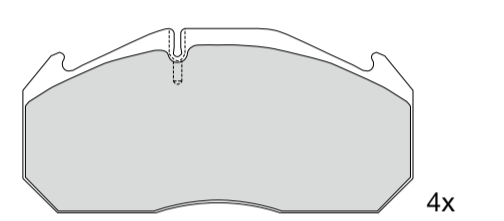

327 929 279 00 29279 W510

winkler E11 90R-02A01100/46593

Vhodné pro: MAN
s Wabco MAXX 22

327 929 030 00 29030 W410

winkler E11 90R-02A0895/15821

Vhodné pro: MAN
s Meritor D-3, D-ELSA 1

327 929 332 00 29332 W410