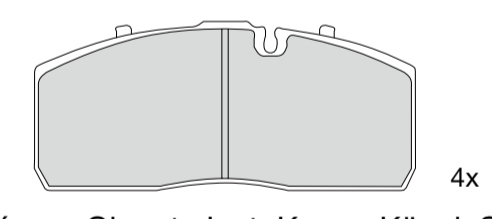

Vhodné pro: Krone, Kögel, SAF
s Wabco PAN 19-1 Plus

327 929 415 00 29415 W410

winkler E11 90R-02A0895/71813