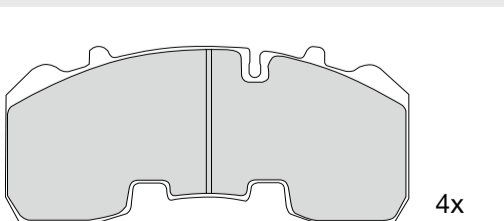

Vhodné pro: Krone, Kögel
s BPW TSB 4309

327 929 306 00 29306 W410

winkler E11 90R-02A0895/14888