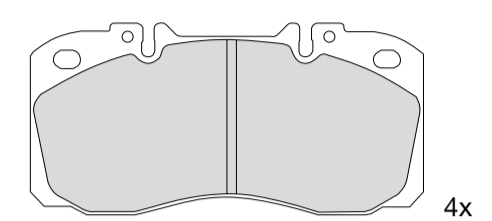

Vhodné pro: Mercedes
s Knorr-Bremse SL7

327 929 122 00 29122 W410

winkler E11 90R-02A0895/14886