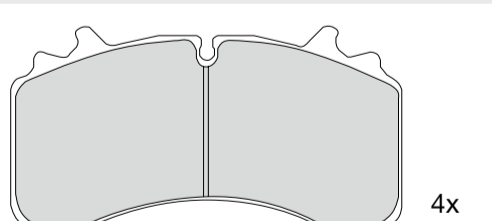

Vhodné pro: BPW
s Knorr-Bremse SB7/SN7

327 929 308 00 29308 W410

winkler E11 90R-02A0895/14887

Vhodné pro: Krone, Kögel, BPW
s Knorr-Bremse SK7

327 929 336 00 29162 W410

winkler E11 90R-02A0895/14892

Vhodné pro: Schmitz
s Wabco MAXX22T