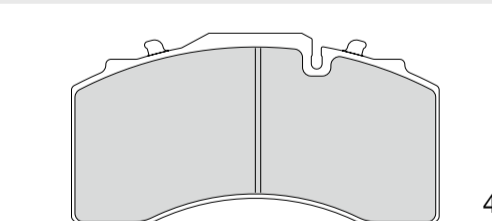

327 929 429 00 29274 W410

winkler E11 90R-02A0895/42064

Vhodné pro: SAF
s Haldex SBS 1918

327 929 228 00 29228 W410

winkler E11 90R-02A0895/65268

Vhodné pro: Krone, Kögel
s BPW TSB 4309

327 929 306 00 29306 W410