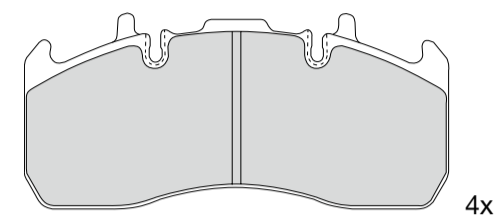

SADA BRZDOVÉHO OBLOŽENÍ – VLASTNÍ ZNAČKA winkler

NÁKLADNÍ VOZIDLO

327 929 173 00 29173 W510

winkler E11 B90R-02A01100/46588