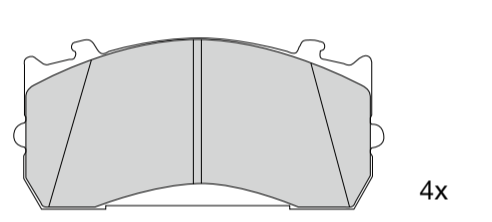

327 929 067 00 29067 W410

winkler E11 90R-02A0895/14886

Vhodné pro: Iveco, Renault
s Meritor B-Frame

327 929 115 00 29183 W410

winkler E11 90R-02A0895/14078

Vhodné pro: MAN
s Knorr-Bremse SB5/SN5

327 929 088 00 29088 W410