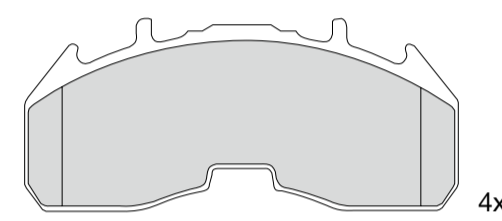

Vhodné pro: MAN
s Meritor D-3, D-ELSA 1

327 929 332 00 29332 W410

winkler E11 90R-02A0895/41313