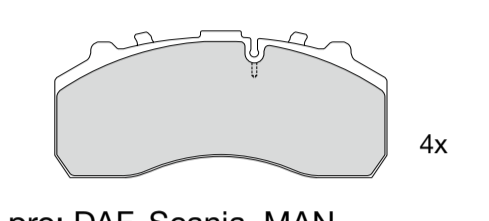

winkler E11 90R-02A0895/14890

Vhodné pro: DAF, MAN, Renault
s Wabco PAN 17

NÁKLADNÍ VOZIDLO / AUTOBUS

327 929 087 01 29087 W510

winkler E11 90R-02A01100/46592

Vhodné pro: DAF, Scania, MAN,
Mercedes, Setra, VDL
s Knorr-Bremse SB7/SN7