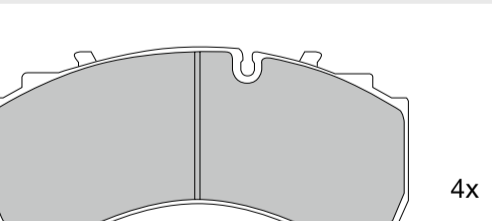

Vhodné pro: Schmitz
s Wabco MAXX22T

327 929 429 00 29274 W410

winkler E11 90R-02A0895/42064