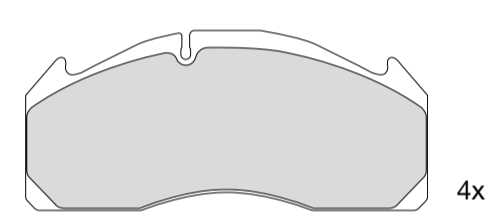

Vhodné pro: Mercedes
s Wabco MAXX 22 L

327 929 125 00 29125 W410

winkler E11 90R-02A0895/15823