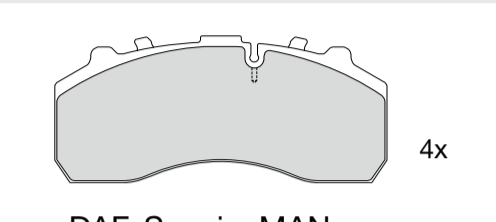

NÁKLADNÉ VOZIDLO / AUTOBUS

327 929 087 01 29087 **W510**
E11 90R-02A01100/46592